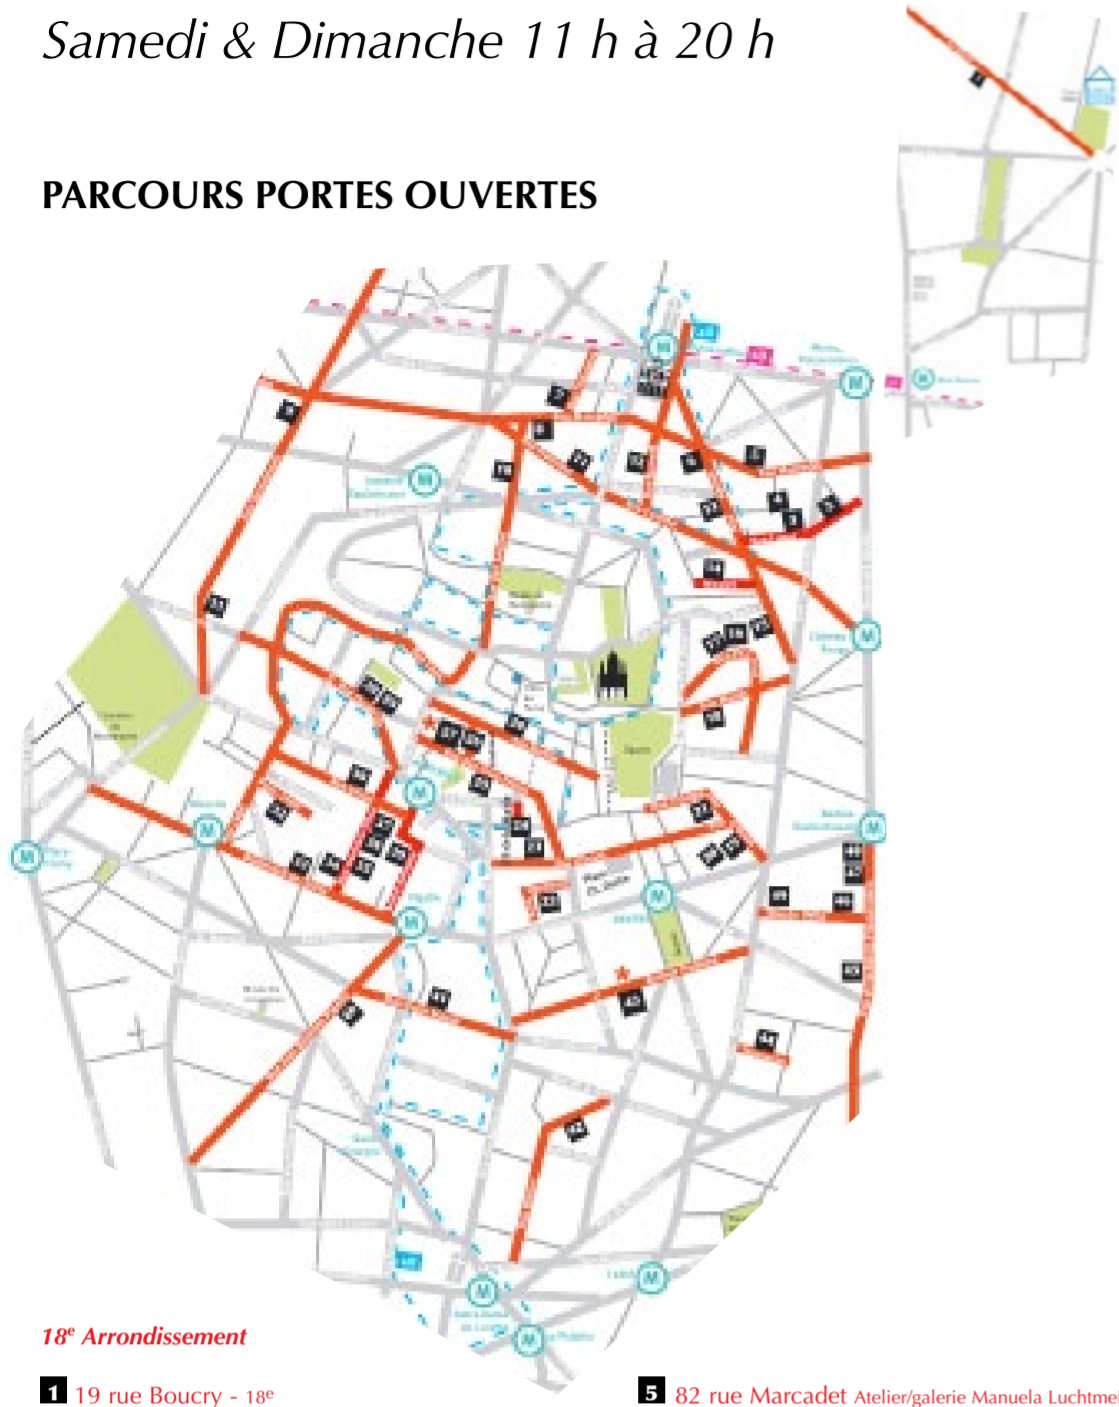

PORTES OUVERTES - ATELIERS D'ARTISTES D'ANVERS AUX ABBESSES

◆ 25 ans d'ouverture sur l'art

6 - 7 - 8 novembre 2020

Nocturne Vendredi 18 h à 21 h /
Samedi & Dimanche 11 h à 20 h

PARCOURS PORTES OUVERTES

18^e Arrondissement

49 Ateliers / 49 points d'Accueil / 88 artistes

EXPOSITION & CONCOURS /
Atelier n° 43 au 33 avenue Trudaine 9e
88 artistes exposent des petits formats à petit prix :
Une œuvre - Un artiste - Un format identique.
Cette année, Jean-Luc Debève, lauréat 2019,
propose le format «18x24cm» (en 2D) ou
«18x24x9cm» (en 3D).